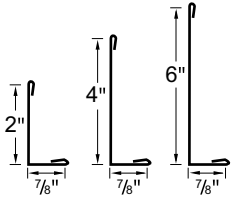

<b>PRECISION-LOC RAT GUARD</b>		
	RG102(color)	10'2"
	RG122(color)	12'2"
	RG142(color)	14'2"
	RG162(color)	16'2"
	RG182(color)	18'2"
	RG204(color)	20'4"

# PRECISION-LOC™ TRIMS

26 ga. only

## Length

### OUTSIDE ANGLE

OA278102(color)	10'2"
OA478102(color)	10'2"
OA478122(color)	12'2"
OA478142(color)	14'2"
OA478162(color)	16'2"
OA478182(color)	18'2"
OA478204(color)	20'4"
OA678102(color)	10'2"
OA678122(color)	12'2"
OA678142(color)	14'2"
OA678162(color)	16'2"
OA678182(color)	18'2"
OA678204(color)	20'4"